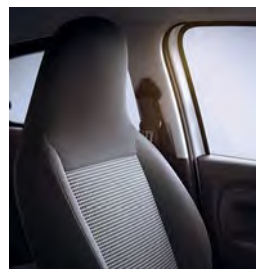

Sellerie Noir avec motifs Kario

Sécurité

- ABS, ESP
- AFU (Aide au Freinage)
- Airbags frontaux et latéraux conducteur et passager (avec inhibition côté passager)
- Allumage automatique des feux de détresse en cas de freinage d'urgence
- Condamnation électrique centralisée des portes avec télécommande et condamnation des portes en roulant
- Direction assistée
- Kit de gonflage et de réparation
- Système de détection de pression des pneus
- Système d'alerte d'oubli de ceinture de sécurité conducteur et passager
- Système ISOFIX aux places arrière

Conduite

- Aide au démarrage en côte
- Limiteur de vitesse
- Ordinateur de bord

Confort

- Essuie-vitre à cadencement
- Lève-vitres avant électriques, impulsions côté conducteur

Multimédia

- Pré-équipement radio avec 2 haut-parleurs

Modularité

- Banquette arrière 1/1 rabattable
- Cache-bagages rigide

Design extérieur

- Baguettes latérales Noir Grainé
- Becquet Noir Grainé
- Enjoliveurs 15" Makao
- Face avant LED
- Joncs de calandre Chrome
- Poignées de porte et rétroviseurs extérieurs Noir Grainé
- Stripping de pied milieu Noir

Design intérieur

- Accoudoirs de porte noirs
- Boîte à gants fermée
- Cerclage de l'embase du levier de vitesse blanc
- Décors intérieurs Ivoire balle de golf (volant avec inserts, bandeau de planche de bord et cerclage des aérateurs)

- Panneaux de porte noirs
- Sellerie Noir avec motifs Kario
- Vignette de levier de vitesse chrome satiné

Options

- Pneu Sealant anticrevaion
- Radio Connect R&Go avec support téléphone et commande satellite au volant