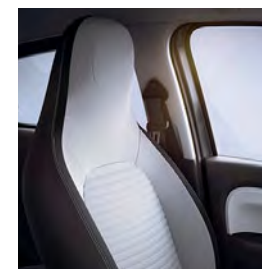

- Panneaux de porte noirs
- Sellerie Noir avec motifs Kario
- Vignette de levier de vitesse chrome satiné

Options

- Pneu Sealant anticrevaion
- Radio Connect R&Go avec support téléphone et commande satellite au volant

ZEN (LIFE +)

(Smartphone non fourni avec véhicule)

Enjoliveurs 15" Makao

Sellerie Noir/Gris

Sellerie Gris Clair

Confort

- Appuis-tête arrière
- Climatisation manuelle
- Miroir de courtoisie conducteur et passager avant
- Rétroviseurs extérieurs électriques et dégivrants
- Volant réglable en hauteur

Multimédia

- Radio Connect R&Go (avec commande satellite au volant et support téléphone R&Go)

Modularité

- Banquette arrière rabattable 50/50 avec appuis-tête réglables en hauteur
- Rangements portes arrière
- Rangements sous sièges arrière avec filet
- Nouveau rangement central fixe