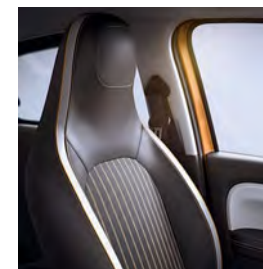

Sellerie TEP/Tissu Jaune
Mango (avec personnalisation
jaune mango ou noire)

Conduite

- Régulateur - limiteur de vitesse

Confort

- Siège conducteur réglable en hauteur

Multimédia

- EASY LINK, écran multimédia 7", compatible Android Auto™ et Apple CarPlay™

Modularité

- Siège passager rabattable One Touch

Design extérieur

- Baguettes latérales ton caisse avec jonc chromé
- Jantes alliage 15" Venetian
- Strappings latéraux 3 Lignes
- Vitres arrière surteintées
- Stripping pied milieu noir brillant

Design intérieur

- Décors intérieurs Ivoire Laqué (volant avec inserts, bandeau de planche de bord et aérateurs)
- Panneaux de porte intérieures blancs avec accoudoir TEP noir
- Sellerie mixte Tep/tissu
- Volant et pommeau de levier de vitesse en cuir*

Options

- Alerte franchissement de ligne
- Pack Confort (climatisation automatique, capteurs de pluie)
- Aide au parking arrière
- Jantes alliage 16" Monega
- Caméra de recul et aide au parking arrière
- Toit ouvrant en toile (incompatible avec poignée de maintien et rangement lunettes)
- Pneu Sealant anticrevaision (incompatible avec les jantes 16")
- Gamme de personnalisation (voir pages Personnalisation)

* Cuir d'origine bovine