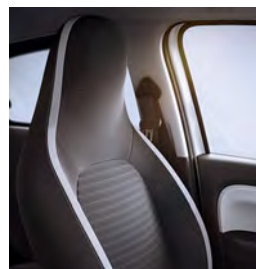

- Panneaux de porte noirs
- Sellerie Noir avec motifs Kario
- Vignette de levier de vitesse chrome satiné

Options

- Pneu Sealant anticrevaion
- Radio Connect R&Go avec support téléphone et commande satellite au volant

ZEN (LIFE +)

(Smartphone non fourni avec véhicule)

Enjoliveurs 15" Makao

Sellerie Noir/Gris

Sellerie Gris Clair

Confort

- Appuis-tête arrière
- Climatisation manuelle
- Miroir de courtoisie conducteur et passager avant
- Rétroviseurs extérieurs électriques et dégivrants
- Volant réglable en hauteur

Multimédia

- Radio Connect R&Go (avec commande satellite au volant et support téléphone R&Go)

Modularité

- Banquette arrière rabattable 50/50 avec appuis-tête réglables en hauteur
- Rangements portes arrière
- Rangements sous sièges arrière avec filet
- Nouveau rangement central fixe